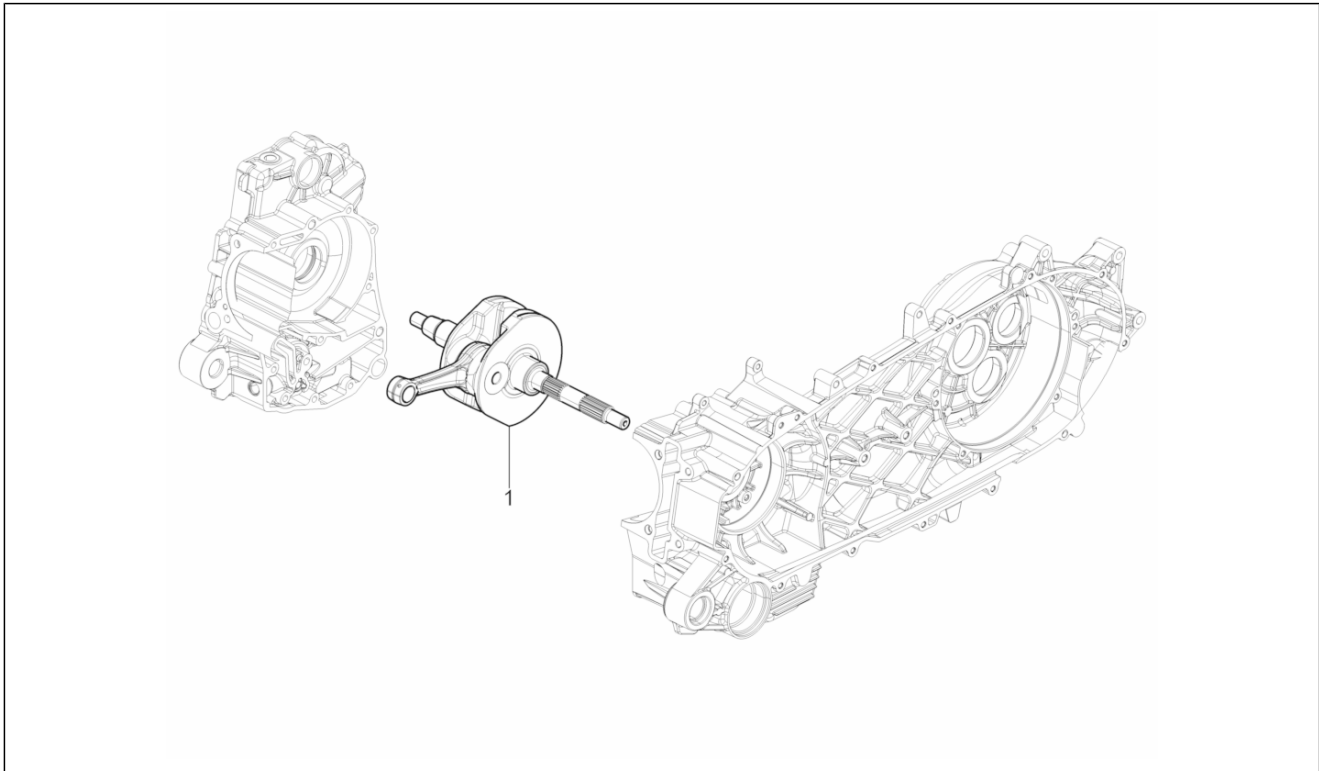

Group	Engine
Code	01.06
Description	Crankshaft
Service	1

Pos.	Code	Description	Qty	Variants
1	83051R0A	Crankshaft cpl.,cat.1	1	
1	83051R0B	Crankshaft cpl.,cat.2	1	
1	B0152110001	Crankshaft cpl.,cat.1	1	
1	B0152110002	Crankshaft cpl.,cat.2	1	
1	B0176090001	Crankshaft cpl.,cat.1	1	
1	B0176090002	Crankshaft cpl.,cat.2	1