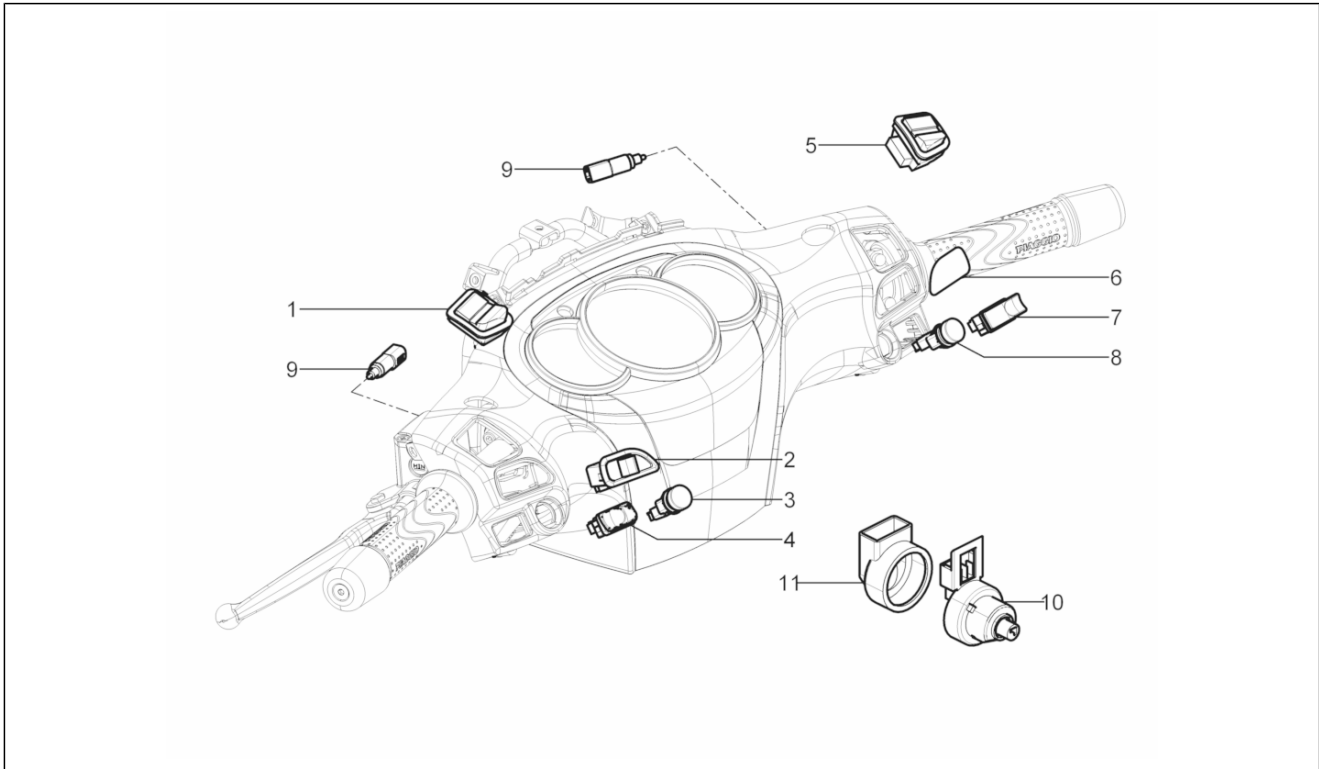

<b>Group</b>	Electrical system
<b>Code</b>	06.01
<b>Description</b>	Selectors - Switches - Buttons
<b>Service</b>	1

Pos.	Code	Description	Qty	Variants
1	642670	Light switch	1	
2	642679	Turn indicator switch	1	
3	582988	Saddle opening button	1	
4	641358	Horn button	1	
5	641824	Engine stop switch	1	
6	639964	Light switch seat cover	1	
7	641609	Starter button	1	
8	58255R	Pulsante Mode	1	
8	641859	Pulsante Mode	1	
9	642032	stop Button	2	
10	643132	Key switch	1	
11	582041	Commutator cap	1	