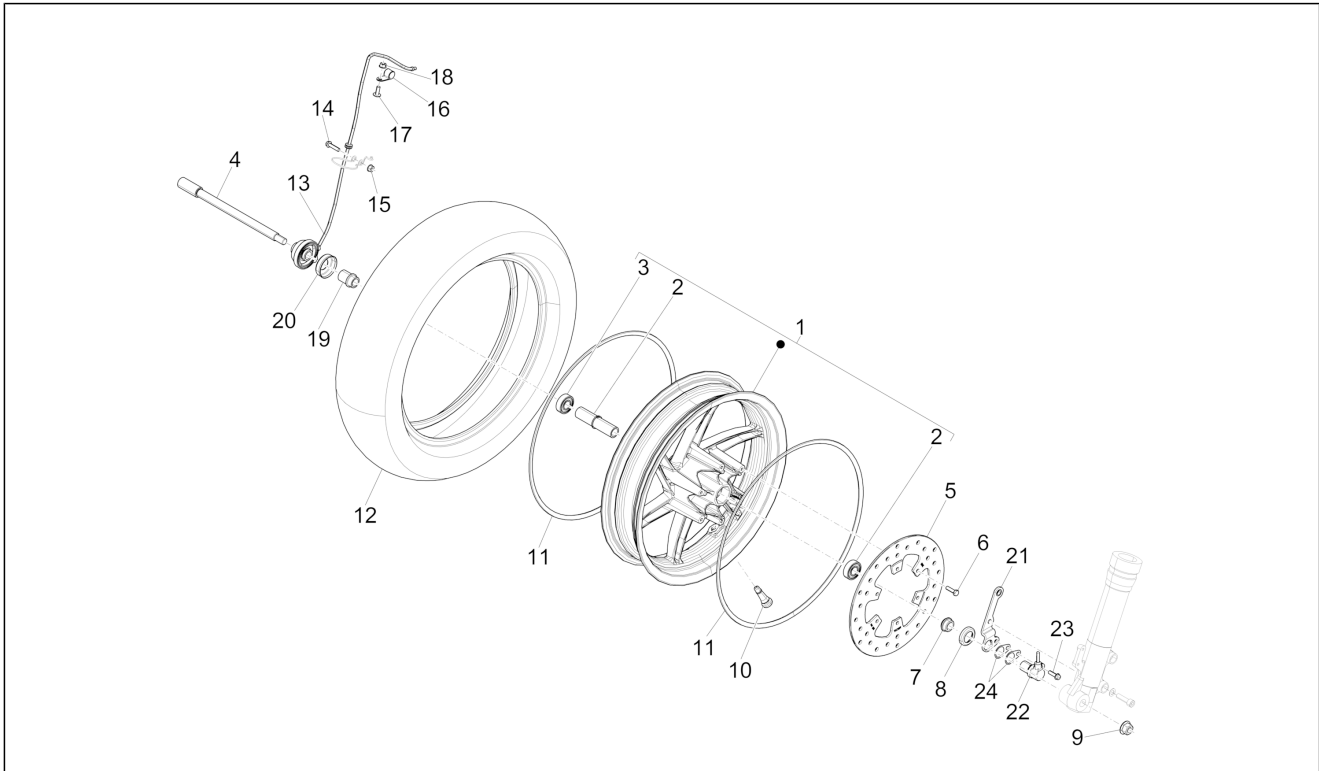

Group	Suspensions - Wheels
Code	04.11
Description	Front wheel
Service	1

Pos.	Code	Description	Qty	Variants
19	600257	Spacer M.Y. 2012	1	
20	600258	Cup	1	
21	668254	Support bracket sensor M.Y. 2012	1	
22	6433665	Encoder sensor M.Y. 2012	1	
23	018639	Hex screw M6x20	1	
24	668780	Adj. Spacer	4