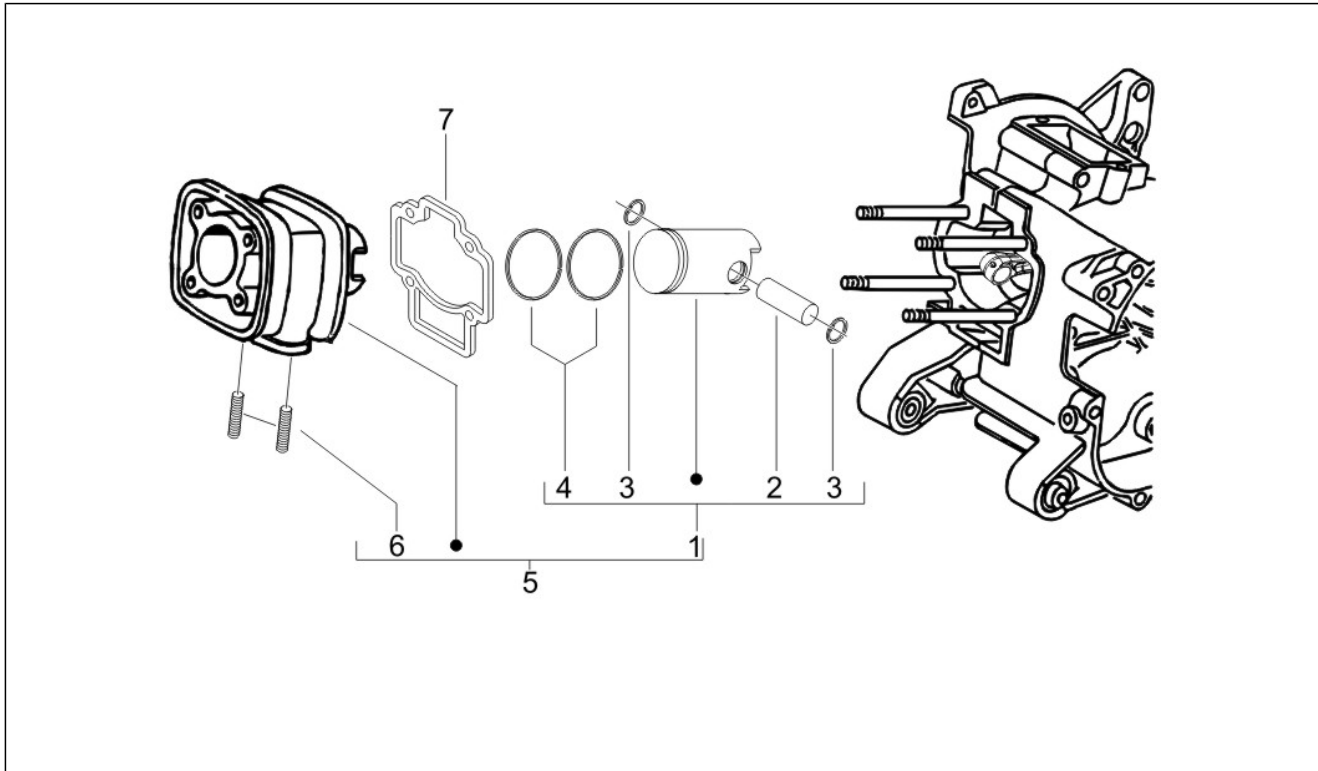

Group	Engine
Code	01.07
Description	Cylinder-piston-wrist pin unit
Service	1

Pos.	Code	Description	Qty	Variants
1	4878020001	Piston assy 1cat.(M)	1	
1	4878020002	Piston assy 2cat.(N)	1	
1	4878020003	Piston assy 3cat.(O)	1	
1	4878020004	Piston assy 4cat.(P)	1	
2	239404	Piston pin	1	
3	239455	Stop ring	2	
4	825416	Gasket ring	2	
5	833598	Cylinder with piston 1M	1	
6	239397	Stud bolt M6	2	
7	827301	Gasket sp0,4	1	
7	827303	Gasket sp0,6	1	
7	829633	Gasket sp0,8	1