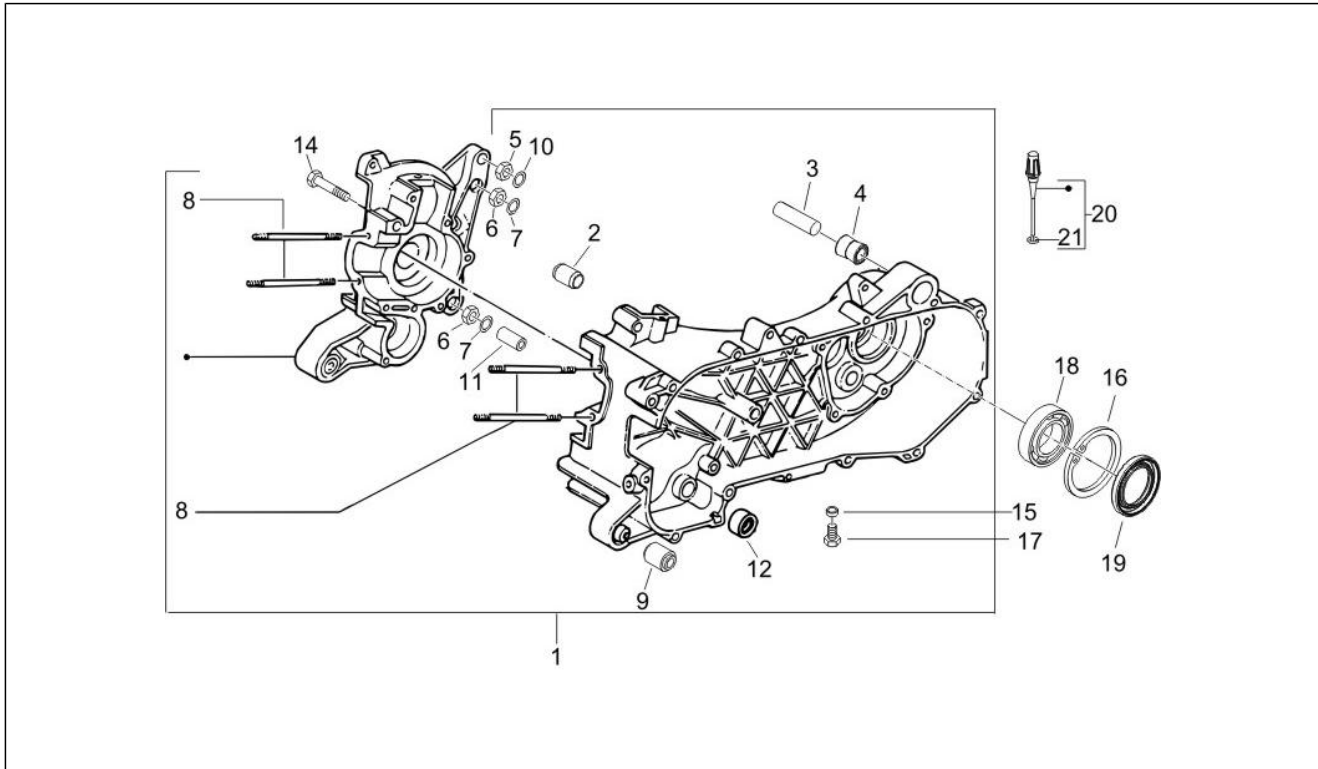

Group	Engine
Code	01.05
Description	Crankcase
Service	1

Pos.	Code	Description	Qty	Variants
1	CM1273255	Crankcase assembly	1	
2	239388	Pin 6,5x9,5x15	2	
3	266625	Spacer	1	
4	267823	Shock absorber connection silent block	1	
5	020006	Nut	1	
6	020008	Nut M8	2	
7	113533	Ring	2	
8	877283	Stud bolt	4	
9	266773	Silent-block	2	
10	287223	Ring	1	
11	431860	Bush Ø8xØ12x8	1	
12	4352035	Gasket ring	1	
14	414835	screw	8	
15	000397	Gasket	1	
16	006647	Circlip	1	
17	269755	Hex socket screw M8x12	1	
18	434735	Bearing 20x47x14	1	
19	478498	Gasket ring	1	
20	832130	Complete oil level dipstick	1	
21	827085	Gasket ring 14,43x9,19x2,62	1